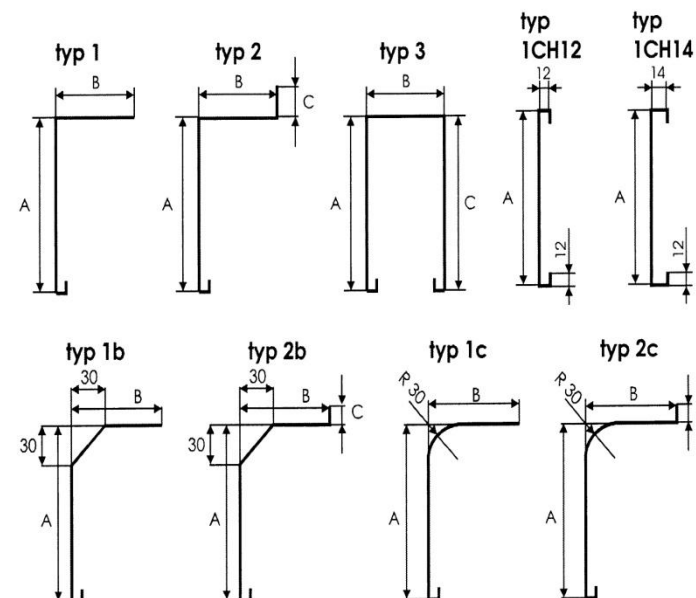

Při výpočtu ceny plechu se vychází z celkové plochy

cena plechu = (A+B+C) x délka plechu x jednotková cena za m²

A = výška krytu

B = délka ohybu

C = výška falce (u typu 3 - zadní ohyb)

Typ plechu	Povrchová úprava	
	elox	dle RAL
Typ 1	1404 Kč/ m ²	1545 Kč/ m ²
Typ 2	1475 Kč/ m ²	1615 Kč/ m ²
Typ 3	1615 Kč/ m ²	1755 Kč/ m ²
Typ 1b	1475 Kč/ m ²	1615 Kč/ m ²
Typ 2b	1516 Kč/ m ²	1657 Kč/ m ²
Typ 1c	1782 Kč/ m ²	1944 Kč/ m ²
Typ 2c	1850 Kč/ m ²	2012 Kč/ m ²
Typ 1CH12	1475 Kč/ m ²	1615 Kč/ m ²
Typ 1CH14	1475 Kč/ m ²	1615 Kč/ m ²
Boky plechu	138 Kč/ kus	

Standardní tloušťka plechu 1,5 mm, max. délka 3 m !!!

Krycí plechy o tloušťce 2 mm, max. délka 3 m jsou za příplatek 30% k základní ceně plechu.

Krycí plechy delší než 3 m jsou děleny napůl, ke spojení jsou použity spojky.