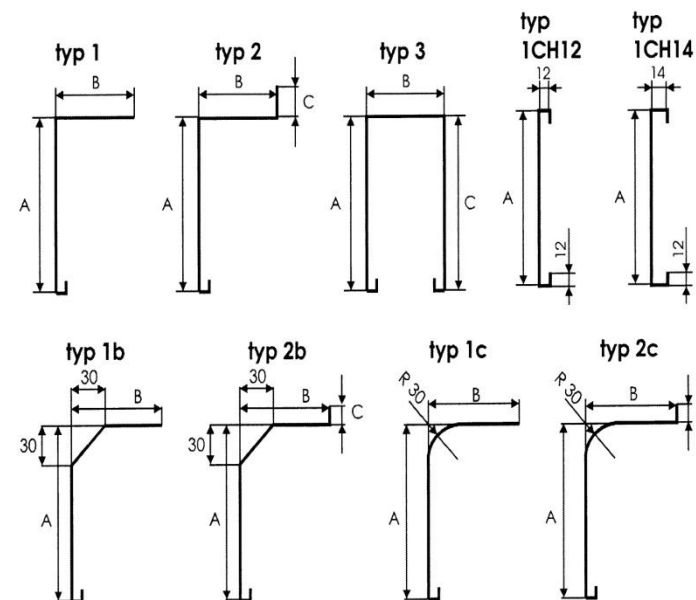

Při výpočtu ceny plechu se vychází z celkové plochy

cena plechu = (A+B+C) x délka plechu x jednotková cena za m²

A = výška krytu

B = délka ohybu

C = výška falce (u typu 3 - zadní ohyb)

Typ plechu	Povrchová úprava	
	elox	dle RAL
Typ 1	1404 Kč/ m ²	1545 Kč/ m ²
Typ 2	1475 Kč/ m ²	1615 Kč/ m ²
Typ 3	1615 Kč/ m ²	1755 Kč/ m ²
Typ 1b	1475 Kč/ m ²	1615 Kč/ m ²
Typ 2b	1516 Kč/ m ²	1657 Kč/ m ²
Typ 1c	1782 Kč/ m ²	1944 Kč/ m ²
Typ 2c	1850 Kč/ m ²	2012 Kč/ m ²
Typ 1CH12	1475 Kč/ m ²	1615 Kč/ m ²
Typ 1CH14	1475 Kč/ m ²	1615 Kč/ m ²
Boky plechu	138 Kč/ kus	

Standardní tloušťka plechu 1,5 mm, max. délka 3 m !!!

Krycí plechy o tloušťce 2 mm, max. délka 3 m jsou za příplatek 30% k základní ceně plechu.

Krycí plechy delší než 3 m jsou děleny napůl, ke spojení jsou použity spojky.