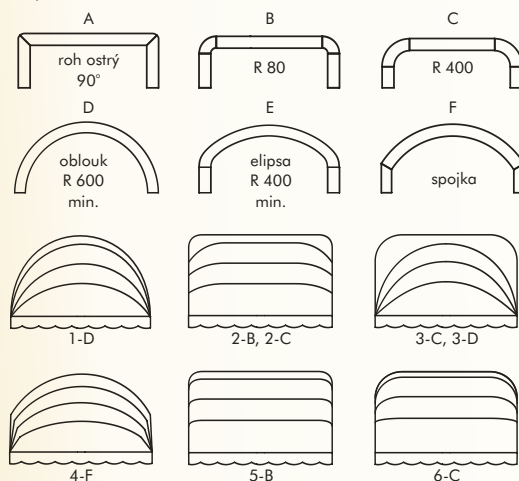

## PROVEDENÍ

Pevná konstrukce je vyrobena z hliníkových profilů potažena plastovým nebo akrylátovým potahem. Možnost výběru různých tvarů košových markýz.

## TVARY KOŠOVÝCH MARKÝZ

## ODVOZENÉ TVARY OD ZÁKLADNÍHO TVARU KOŠOVÉ MARKÝZY

Tvary oblouků