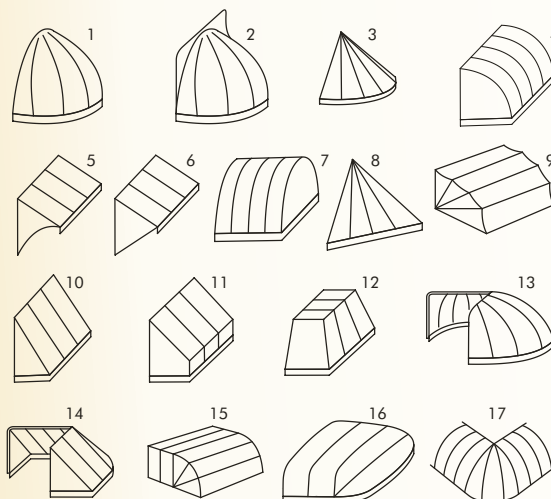

ATYPICKÉ TVARY KOŠOVÝCH MARKÝZ