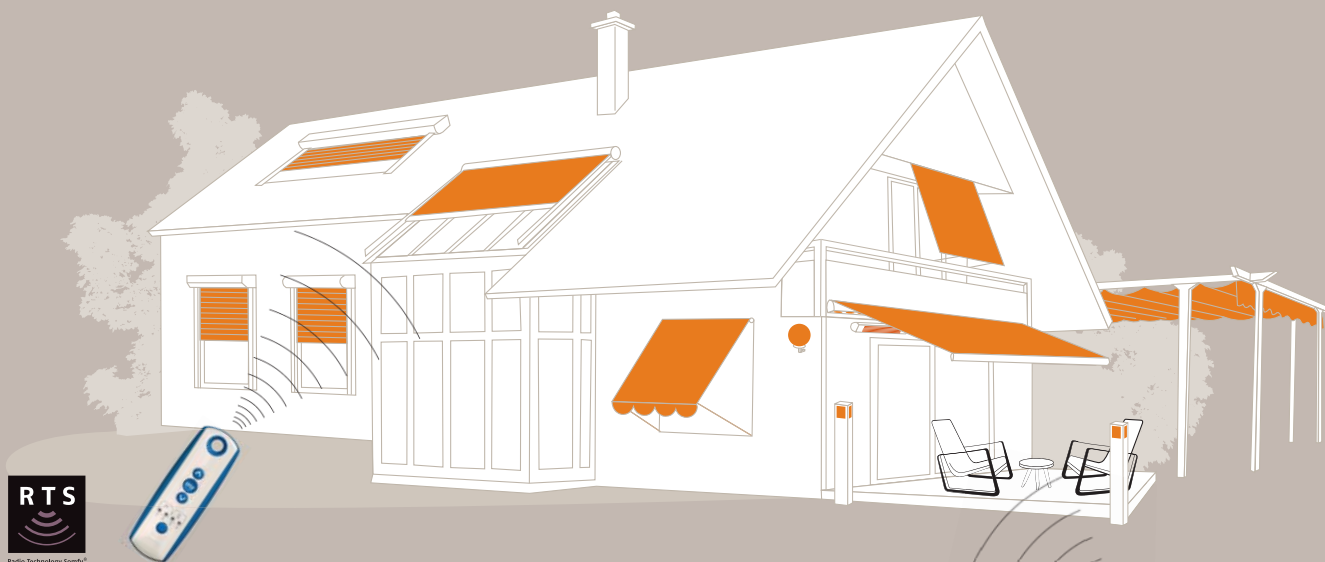

VYBERTE SI NEJVHODNĚJŠÍ TECHNOLOGII PRO VÁS I VÁŠ DŮM

> Radio Technology Somfy (RTS)

- Markýza je ovládána pomocí radiových povelů, vysílaných z ovladače do přijímače.
- Systém bezdrátového ovládání lze instalovat s minimálními nároky na kabeláž, která se při použití pohonů s vestavěným přijímačem dálkového ovládání omezuje pouze na přívod 230 V k pohonu.
- Se systémem radiového ovládání markýzy získáte navíc možnost snadno změnit nebo rozšířit stávající instalaci o další prvky pro vyšší komfort, jako jsou například světelný či topný panel.

> Kabelová technologie (WT)

- Ovladač a pohon jsou propojeny kabelem.
- Ovladač je v tomto případě vždy nástěnný.
- Tímto způsobem lze ovládat jak jednu jedinou markýzu, tak i více zařízení.
- V případě ovládání více zařízení jsou jednotlivé ovladače ještě propojeny slaboproudým kabelem, díky kterému lze zadávat centrální povely – manuální z centrálního ovladače nebo automatické (centrální spínací hodiny, sluneční nebo větrná automatika...).

Vyzkoušejte!

Dálkový ovladač Keygo RTS

Nejen pro ovládání garážových vrat či vjezdové brány.