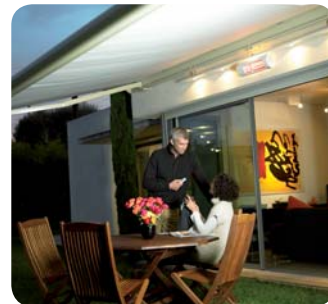

Užijte si více času na terase

Ve dne, večer, v noci, na jaře i na podzim. Doplňte markýzu o světelné a topné panely.

Jak to funguje?

Trubkový pohon Somfy je instalován v hřídeli, na kterou se navíjí látka markýzy. Ovládání může být externí řídicí jednotkou, nebo může být vybaven vestavěným přijímačem dálkového ovládání. V obou případech máte možnost využívat větrnou a/nebo sluneční automatiku.