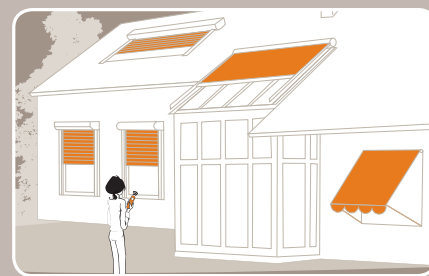

Ovládání pro celý dům

Dálkový ovladač, se kterým budete mít pod kontrolou celý dům. Pro ovládání až 16 zařízení.

MARKÝZU MŮŽETE OVLÁDAT TAKÉ AUTOMATICKY!

Pokud použijete sluneční nebo větrné čidlo, vaše markýza bude sama reagovat na povětrnostní podmínky.

- > Větrné čidlo ji ochrání před poškozením.
- > Sluneční čidlo ochrání interiér před nežádoucím vlivem slunečního záření.

PROČ SOMFY?

Společnost Somfy je největším světovým výrobcem a dodavatelem pohonné techniky a řízení pro předokenní rolety, markýzy, žaluzie, garážová vrata a vjezdové brány. Všechny výrobky jsou podrobovány náročným zkouškám za nejobtížnějších podmínek.

Každý pohon Somfy je ve výrobním závodě pečlivě zkoušen. Pohony, stejně jako všechny ostatní výrobky Somfy, samozřejmě odpovídají platným bezpečnostním normám. Somfy poskytuje záruku pět let na pohony a řízení pro markýzy.