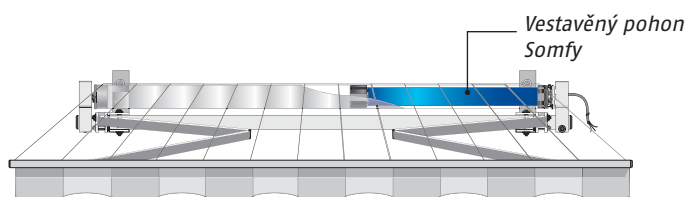

Motorový pohon je vhodný pro každou markýzu!

Vyberte si jakoukoli markýzu a Somfy vám nabídne jednoduché a spolehlivé automatické řešení!

Změna manuálního ovládání na motorový pohon je tak jednoduchá!

I manuálně ovládaná markýza může být dodatečně vybavena motorovým pohonem, aniž by bylo nutné provádět zásadní změny v její konstrukci. Nemusíte se obávat ani stavebních úprav.

Somfy doporučuje

Vyberte si kazetovou markýzu poháněnou motorem Orea RTS, který ji ochrání a prodlouží tak její životnost!

Novinka!!

Sunea RTS CSI

- Univerzální pohon s vestavěným přijímačem dálkového ovládání pro standardní, kazetové a polokazetové markýzy.
- Možnost nouzového ovládání klikou v případě výpadku dodávky elektrické energie.
- Funkce úplného uzavření kazety, měkkého zavření kazety a ochrany markýzy.

Úplné uzavření kazety

Pohon zaručuje úplné uzavření kazety, tím jsou markýza i mechanismus dokonale chráněny.

Funkce měkkého zavření kazety

Markýza zastaví ihned po dověření kazety. Tím je chráněn její mechanismus a omezeno namáhání ramen.

Ochrana markýzy

Elektronická detekční jednotka okamžitě zastaví motor, pokud se markýza během zavírání zablokuje.

Funkce zpětného impulsu

Když se markýza otevře, pohon dočasně změní chod, aby se látka perfektně vypnula a tak se předešlo vytvoření kapsy.

Funkce uvolnění látky

Po uzavření kazety motor povolí sevření, aby se látka uvolnila. Tato funkce prodlužuje životnost látky a tím i samotné markýzy.