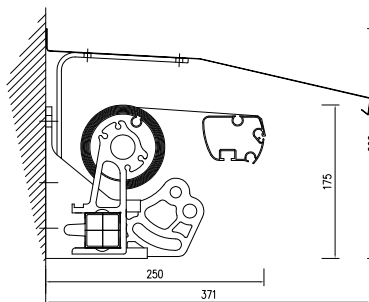

Konstrukci markýzy tvoří nosný profil, kloubová ramena, válec pro navíjení potahu, výpadový profil a ovládací mechanismus. Sklon ramen lze nastavit v rozsahu od 5° do 45°. Ve svinutém stavu je možné markýzu chránit stříškou. Markýzu lze upevnit čelně na fasádu nebo do stropu.

Konzola boční

Konzola stropní

Konzola stropní pro vyložení 4000 mm

Uchycení boční včetně stříšky

Uchycení stropní

Uchycení stropní pro vyložení 4000 mm