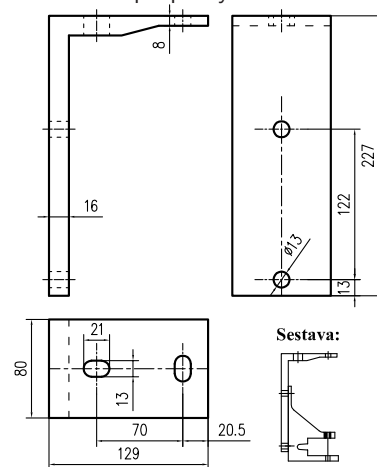

Konstrukci markýzy tvoří nosný profil, kloubová ramena, válec pro navíjení potahu, výpadový profil a ovládací mechanismus. Sklon ramen lze nastavit v rozsahu od 5° do 45°. Ve svinutém stavu je možné markýzu chránit stříškou. Markýzu lze upevnit čelně na fasádu nebo do stropu.

Konzola boční

Konzola stropní

Konzola stropní pro vyložení 4000 mm

Uchycení boční včetně stříšky

Uchycení stropní

Uchycení stropní pro vyložení 4000 mm