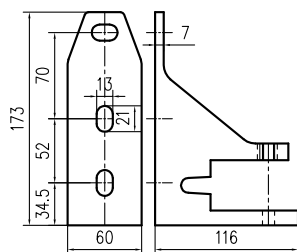

RIVIERA

HORIZONTÁLNÍ MARKÝZA S KLOBOVÝMI RAMENY A NOSNÝM PROFILEM

Kvalitní a estetická konstrukce markýzy nachází uplatnění při stínění teras rodinných domů nebo balkonů, ale je také vhodná pro komerční účely k zastínění restauračních zahrádek či výkladních skříní.

Konstrukci markýzy tvoří nosný profil, kloubová ramena, válec pro navíjení potahu, výpadový profil a ovládací mechanismus. Sklon ramen lze nastavit v rozsahu od 5° do 45°. Ve svinutém stavu je možné markýzu chránit stříškou. Markýzu lze upevnit čelně na fasádu nebo do stropu.

Uchycení boční včetně stříšky

Uchycení stropní