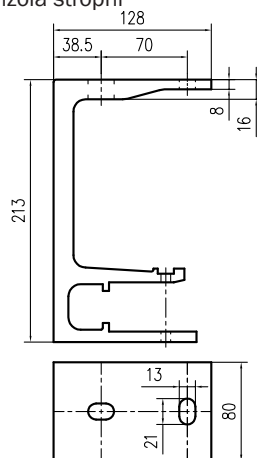

Konstrukci markýzy tvoří nosný profil, kloubová ramena, válec pro navíjení potahu, výpadový profil a ovládací mechanismus. Sklon ramen lze nastavit v rozsahu od 5° do 45°. Ve svinutém stavu je možné markýzu chránit stříškou. Markýzu lze upevnit čelně na fasádu nebo do stropu.

Konzola boční

Konzola stropní

Konzola stropní pro vyložení 4000 mm

Uchycení boční včetně stříšky

Uchycení stropní

Uchycení stropní pro vyložení 4000 mm