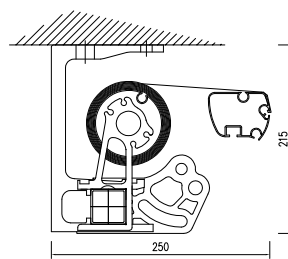

Konstrukci markýzy tvoří nosný profil, kloubová ramena, válec pro navíjení potahu, výpadový profil a ovládací mechanismus. Sklon ramen lze nastavit v rozsahu od 5° do 45°. Ve svinutém stavu je možné markýzu chránit stříškou. Markýzu lze upevnit čelně na fasádu nebo do stropu.

Konzola boční

Konzola stropní

Konzola stropní pro vyložení 4000 mm

Uchycení boční včetně stříšky

Uchycení stropní

Uchycení stropní pro vyložení 4000 mm