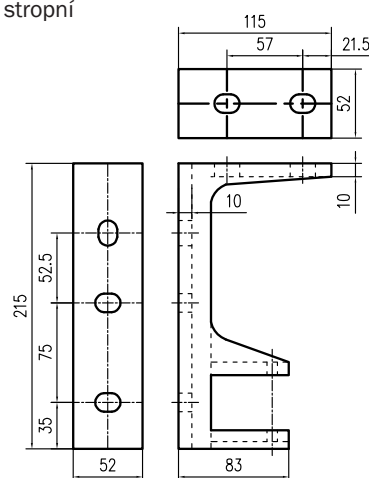

SIRIUS

HORIZONTÁLNÍ MARKÝZA S KLOUBOVÝMI RAMENY A S NOSNÝM PROFILEM

Jednoduchý tvar a rychlá montáž, to jsou přednosti markýzy Sirius. Konstrukci markýzy tvoří konzoly, nosný profil, kloubová ramena, válec pro navíjení potahu, výpadový profil a ovládací mechanismus. Sklon ramen lze nastavit v rozmezí od 5° do 40°. Ve svinutém stavu je možné markýzu chránit stříškou. Markýzu lze upevnit čelně na fasádu nebo do stropu.

Konzola boční

Konzola stropní

Uchytení boční včetně stříšky

Uchytení stropní

SIRIUS