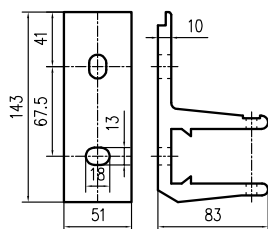

SIRIUS

HORIZONTÁLNÍ MARKÝZA S KLOUBOVÝMI RAMENY A S NOSNÝM PROFILEM

Jednoduchý tvar a rychlá montáž, to jsou přednosti markýzy Sirius. Konstrukci markýzy tvoří konzoly, nosný profil, kloubová ramena, válec pro navíjení potahu, výpadový profil a ovládací mechanismus. Sklon ramen lze nastavit v rozmezí od 5° do 40°. Ve svinutém stavu je možné markýzu chránit stříškou. Markýzu lze upevnit čelně na fasádu nebo do stropu.

SIRIUS