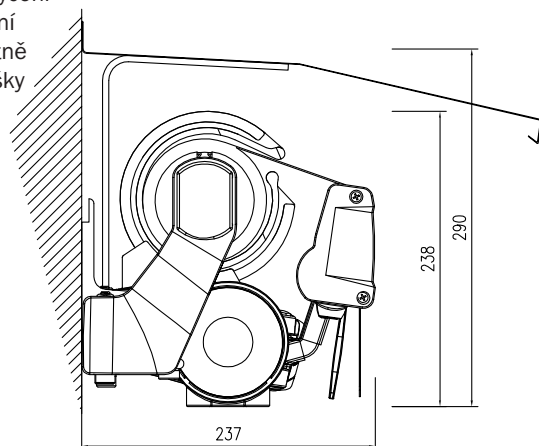

SIRIUS

HORIZONTÁLNÍ MARKÝZA S KLOUBOVÝMI RAMENY A S NOSNÝM PROFILEM

Jednoduchý tvar a rychlá montáž, to jsou přednosti markýzy Sirius. Konstrukci markýzy tvoří konzoly, nosný profil, kloubová ramena, válec pro navíjení potahu, výpadový profil a ovládací mechanismus. Sklon ramen lze nastavit v rozmezí od 5° do 40°. Ve svinutém stavu je možné markýzu chránit stříškou. Markýzu lze upevnit čelně na fasádu nebo do stropu.

Konzola boční

Konzola stropní

Uchytení boční včetně stříšky

Uchytení stropní

SIRIUS