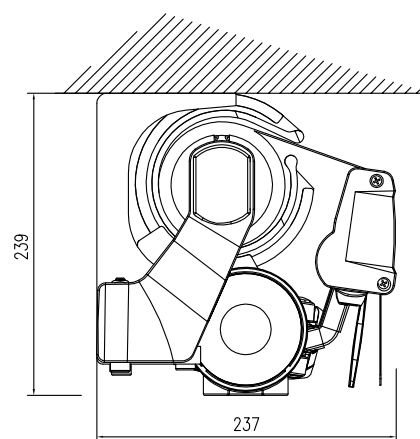

SIRIUS

HORIZONTÁLNÍ MARKÝZA S KLOUBOVÝMI RAMENY A S NOSNÝM PROFILEM

Jednoduchý tvar a rychlá montáž, to jsou přednosti markýzy Sirius. Konstrukci markýzy tvoří konzoly, nosný profil, kloubová ramena, válec pro navíjení potahu, výpadový profil a ovládací mechanismus. Sklon ramen lze nastavit v rozmezí od 5° do 40°. Ve svinutém stavu je možné markýzu chránit stříškou. Markýzu lze upevnit čelně na fasádu nebo do stropu.

Konzola boční

Konzola stropní

Uchytení boční včetně stříšky

Uchytení stropní

SIRIUS