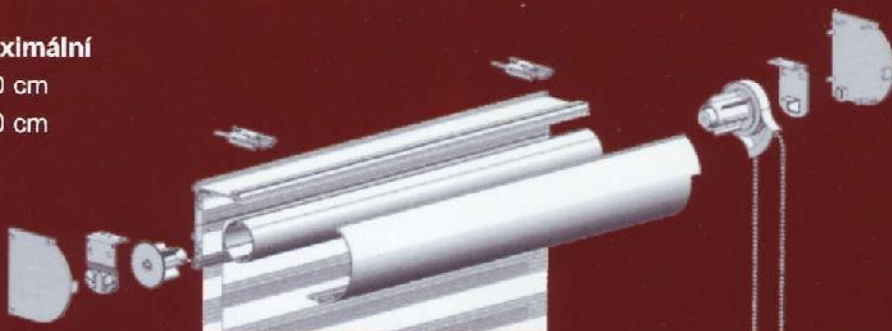

fig. 1

fig. 2

fig. 3

TECHNICKÉ PARAMETRY pro roletozaluzie MAGIC LIGHT

MAGIC LIGHT

látka	hmotnost	šířka
polyester	105 g / m ²	240 cm

Rozměry MAGIC LIGHT

	minimální	maximální
šířka	60 cm	240 cm
výška	100 cm	240 cm

Barevné provedení profilů MAGIC LIGHT

bílá 

Objednací rozměry:

Rozměry detailu: